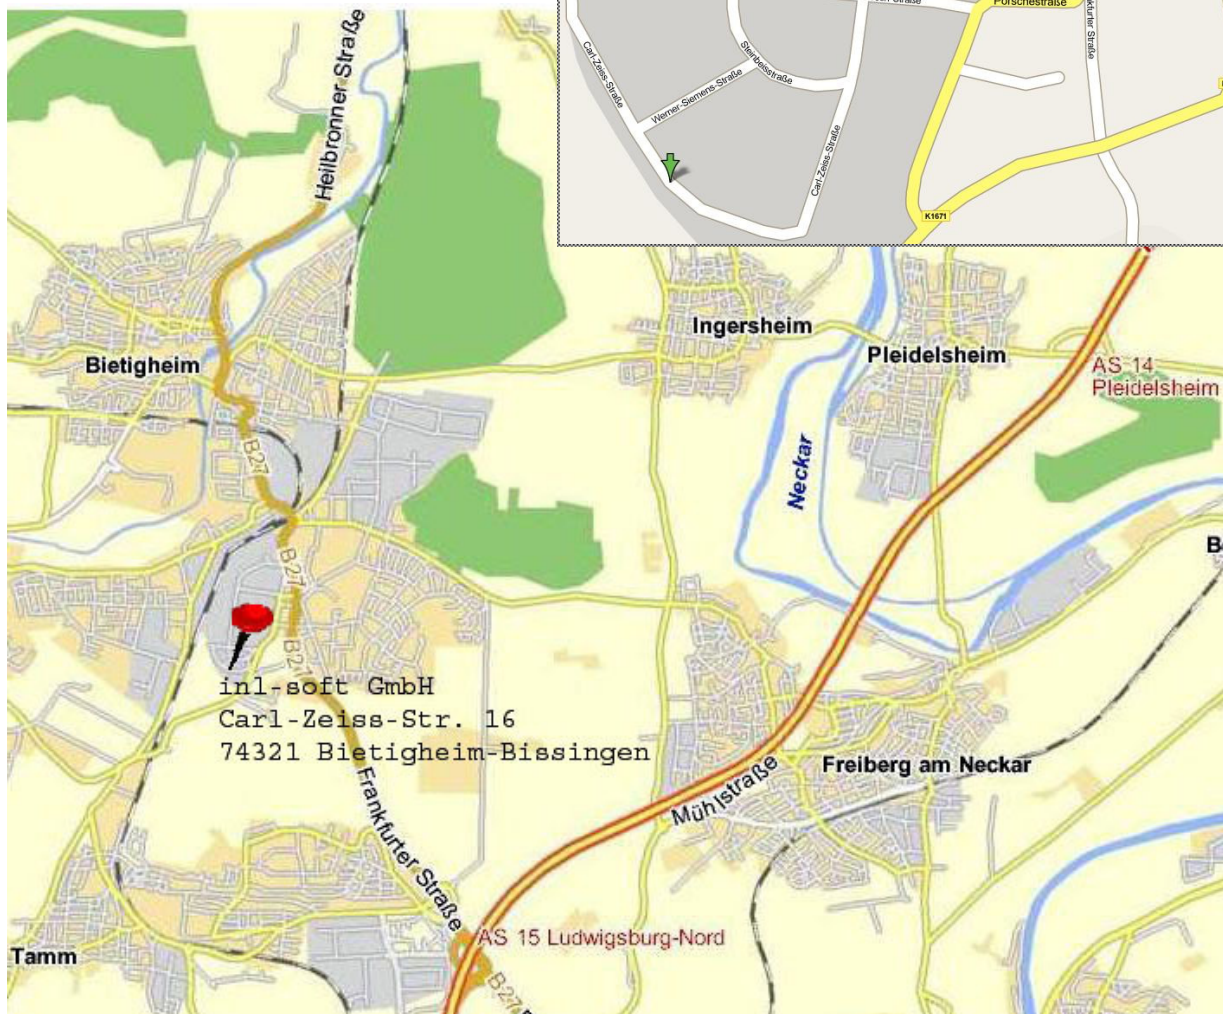

Wegbeschreibung

Carl-Zeiss-Straße 16
74321 Bietigheim-Bissingen
Telefon 07142-41000
info@inl-soft.de

innovative netzwerk lösungen GmbH

Anfahrt mit dem PKW:

Autobahn A 81 Stuttgart - Heilbronn
Anschlussstelle "Ludwigsburg-Nord"
B 27 Richtung Bietigheim
erste Ampel links auf die K1671-Gewerbegebiet Laiern
erste Möglichkeit rechts in die Porschestraße
erste Möglichkeit links in die Robert-Bosch-Straße
nach 70m links abbiegen in die Steinbeisstraße
nach 80m weiter auf der Carl-Zeiss-Straße

Hinweis: In Navigationssysteme „Tamm, Carl-Zeiss-Straße“ eingeben!

Anfahrt mit öffentlichen Verkehrsmitteln:

Ab Stuttgart Hbf:
S-Bahnlinie 5 Richtung Bietigheim
Haltestelle Bietigheim-Bissingen
Fußweg ca. 15 Min.
Gewerbegebiet Laiern
Carl-Zeiss-Straße 16